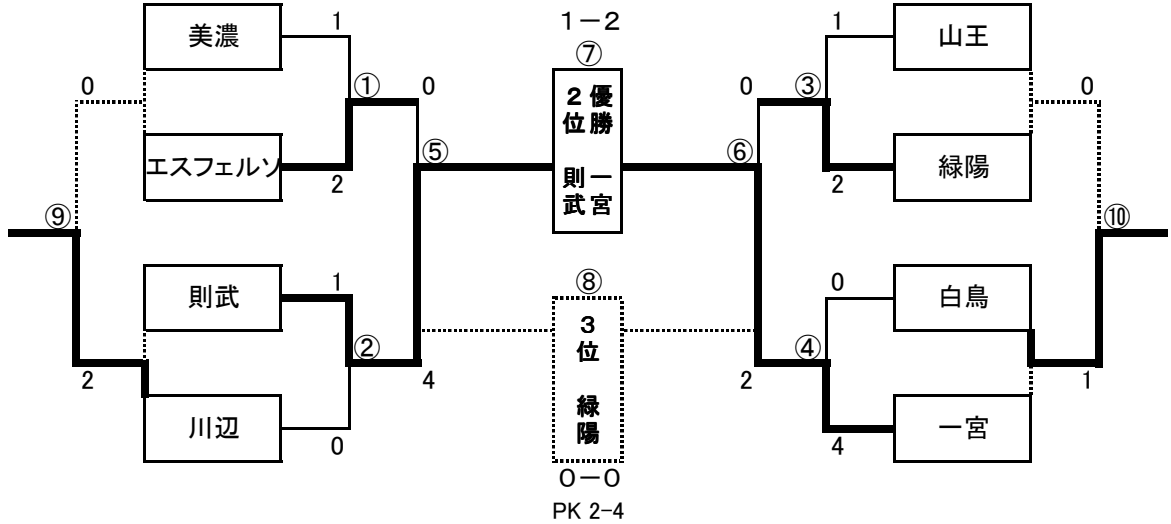

■■ Aクラス（新6年生）組合せ（3月29日）■■

決勝トーナメント 組合せ

◆美濃 中日旗

◆美濃 うだつ杯

決勝トーナメント 試合時間表

時間	Aコート				Bコート				Cコート				
	対戦		審判		対戦		審判		対戦		審判		
			主	副			主	副			主	副	
1	9:00~ 9:45	美濃	エスフェルソ	江並	可児桜	白鳥	一宮	金竜	養老	花里	笠原	本部	中川
2	9:50~10:35	則武	川辺	美濃	スフェルソ	山王	緑陽	白鳥	一宮	泉	中川	花里	笠原
3	10:40~11:25	江並	可児桜	則武	川辺	金竜	養老	山王	緑陽	フレンドマッチ			
4	12:00~12:45	スフェルソ	則武	山王	白鳥	緑陽	一宮	美濃	川辺	可児桜	笠原	江並	花里
5	12:50~13:35	中川	養老	泉	金竜	美濃	川辺	緑陽	一宮	江並	花里	可児桜	笠原
6	13:40~14:25	緑陽	エスフェルソ	中川	養老	山王	白鳥	本部		泉	金竜	本部	
7	14:30~15:15	則武	一宮	本部		笠原	養老	本部		可児桜	中川	緑陽	エスフェルソ