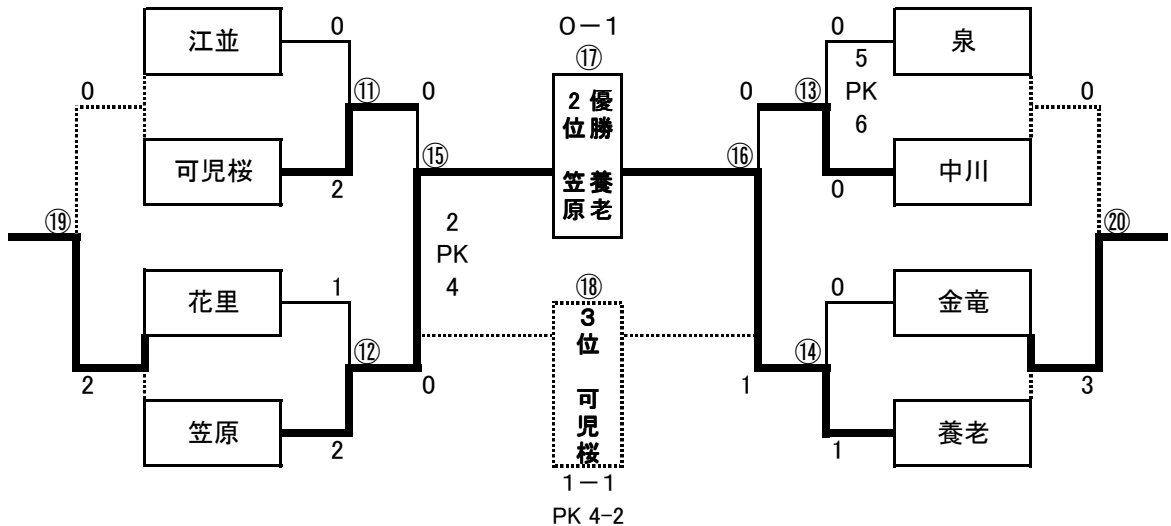

■■ Aクラス（新6年生）組合せ（3月29日）■■

決勝トーナメント 組合せ

◆美濃 中日旗

◆美濃 うだつ杯

決勝トーナメント 試合時間表

時間	Aコート				Bコート				Cコート				
	対戦		審判		対戦		審判		対戦		審判		
			主	副			主	副			主	副	
1	9:00~ 9:45	美濃	エスフェルソ	江並	可児桜	白鳥	一宮	金竜	養老	花里	笠原	本部	中川
2	9:50~10:35	則武	川辺	美濃	スフェルソ	山王	緑陽	白鳥	一宮	泉	中川	花里	笠原
3	10:40~11:25	江並	可児桜	則武	川辺	金竜	養老	山王	緑陽	フレンドマッチ			
4	12:00~12:45	スフェルソ	則武	山王	白鳥	緑陽	一宮	美濃	川辺	可児桜	笠原	江並	花里
5	12:50~13:35	中川	養老	泉	金竜	美濃	川辺	緑陽	一宮	江並	花里	可児桜	笠原
6	13:40~14:25	緑陽	エスフェルソ	中川	養老	山王	白鳥	本部		泉	金竜	本部	
7	14:30~15:15	則武	一宮	本部		笠原	養老	本部		可児桜	中川	緑陽	エスフェルソ