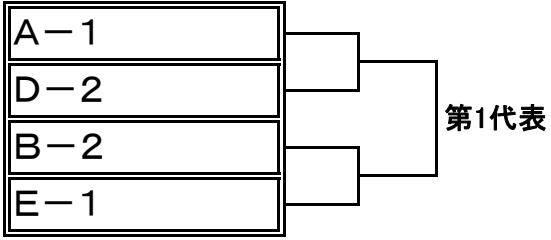

【4/29 光明寺A】