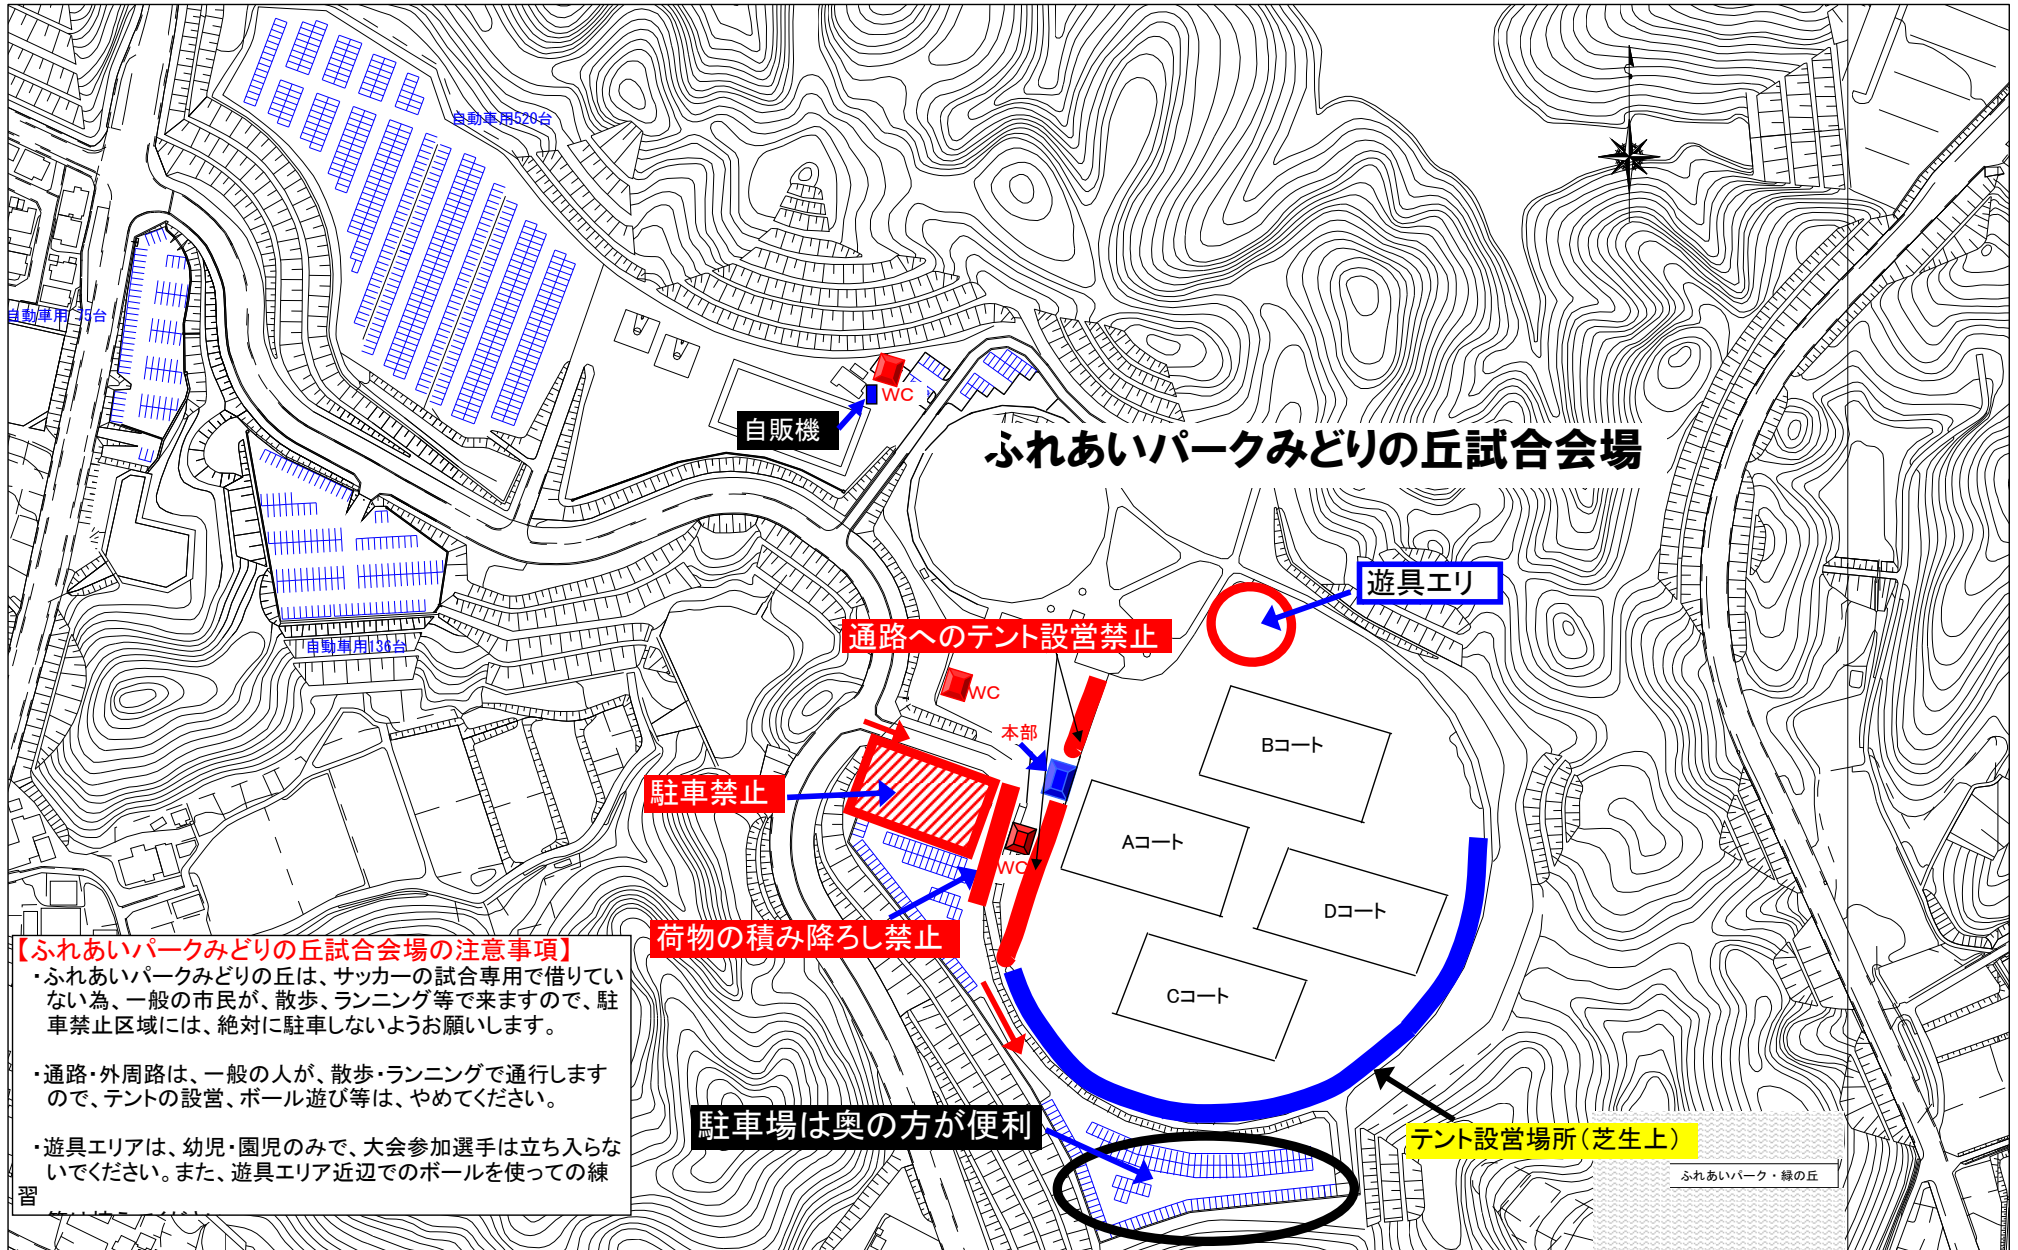

ふれあいパーク緑の丘

【ふれあいパークみどりの丘試合会場の注意事項】

- ・ふれあいパークみどりの丘は、サッカーの試合専用で借りていない為、一般の市民が、散歩、ランニング等で来ますので、駐車禁止区域には、絶対に駐車しないようお願いします。
- ・通路・外周路は、一般の人が、散歩・ランニングで通行しますので、テントの設営、ボール遊び等は、やめてください。
- ・遊具エリアは、幼児・園児のみで、大会参加選手は立ち入らないでください。また、遊具エリア近辺でのボールを使っての練習