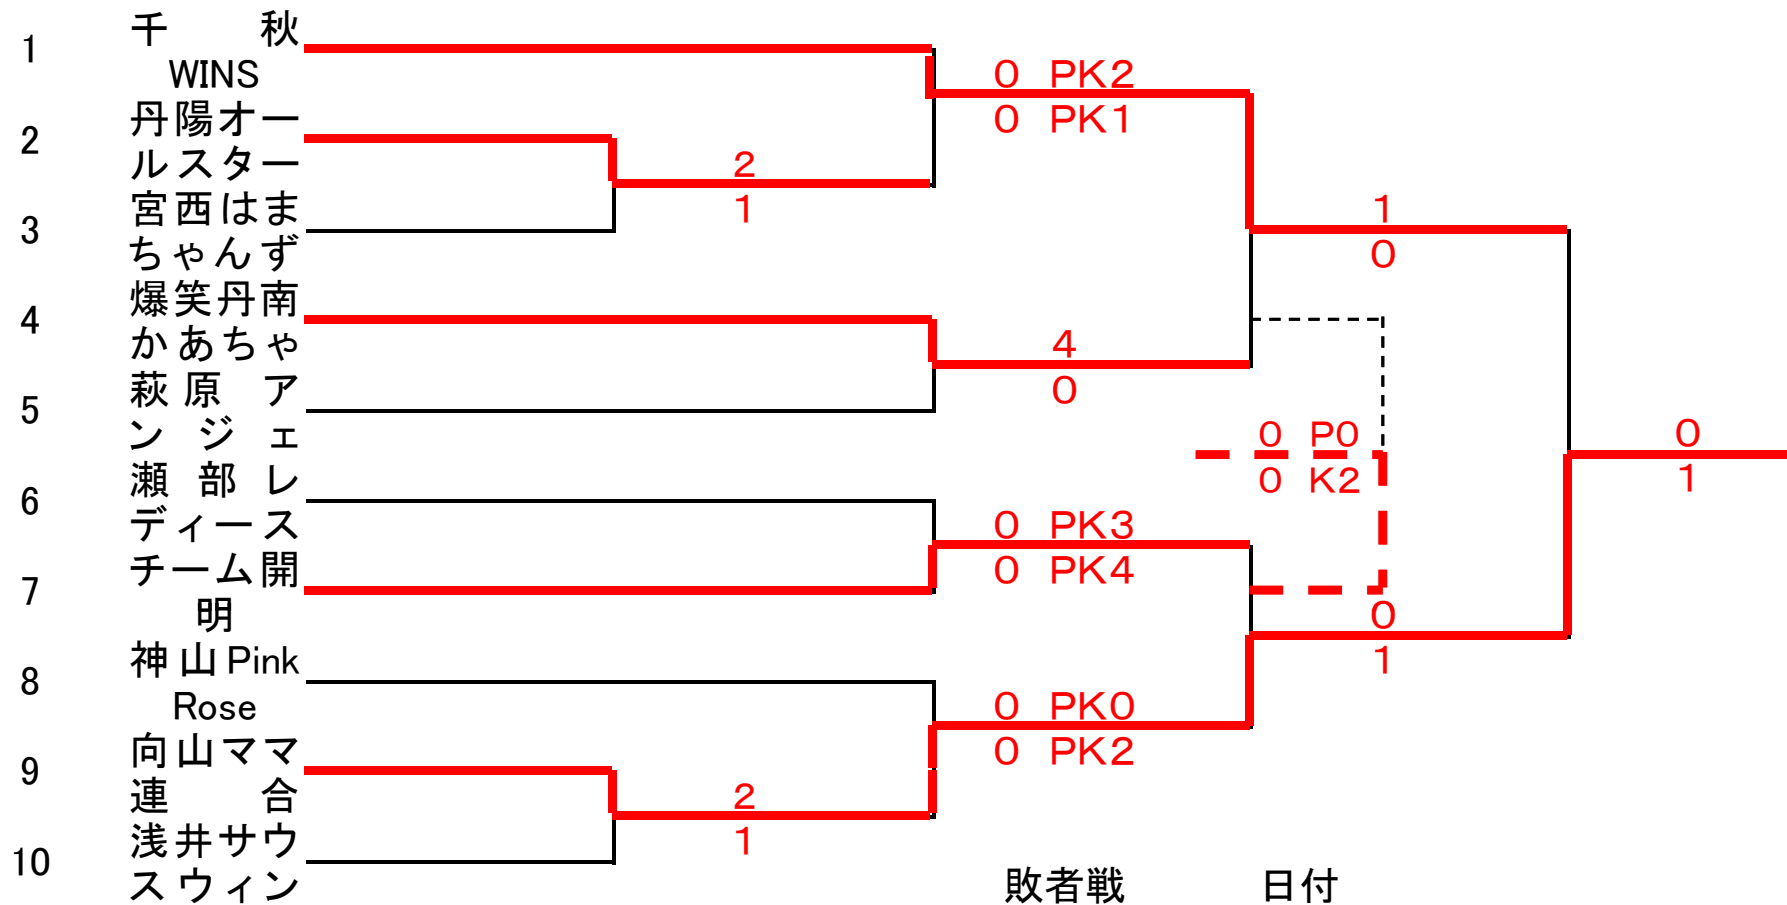

第31回 一宮・中日少年サッカースクール学年別冬季大会 〔ママさんの部〕

	敗者戦	日付	試合数	時刻
A	1負-2負	1月17日(日)	2	14:50~
B	3負-4負	1月17日(日)	1	15:40~
C	5負-6負	1月17日(日)	2	15:40~